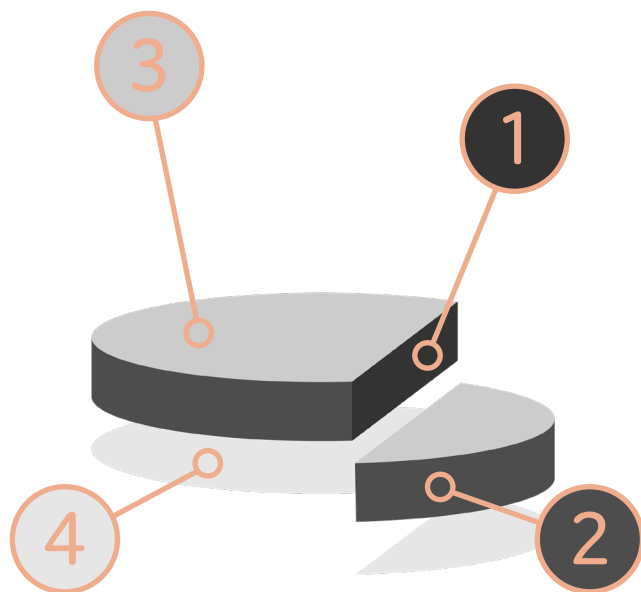

4

R: 239 G: 173 B: 143
C: 3.86 M: 36.58 Y: 41.77 K: 0
HEX: #EFAD8F

5

R: 244 G: 244 B: 244
C: 0 M: 4.12 Y: 1.36 K: 0
HEX: #FFF4F4

MONOCHROME SHADES

ALISON
SOONG

R: 51 G: 51 B: 51
C: 69.43 M: 63.23 Y: 62.1 K: 58.36
HEX: #333333