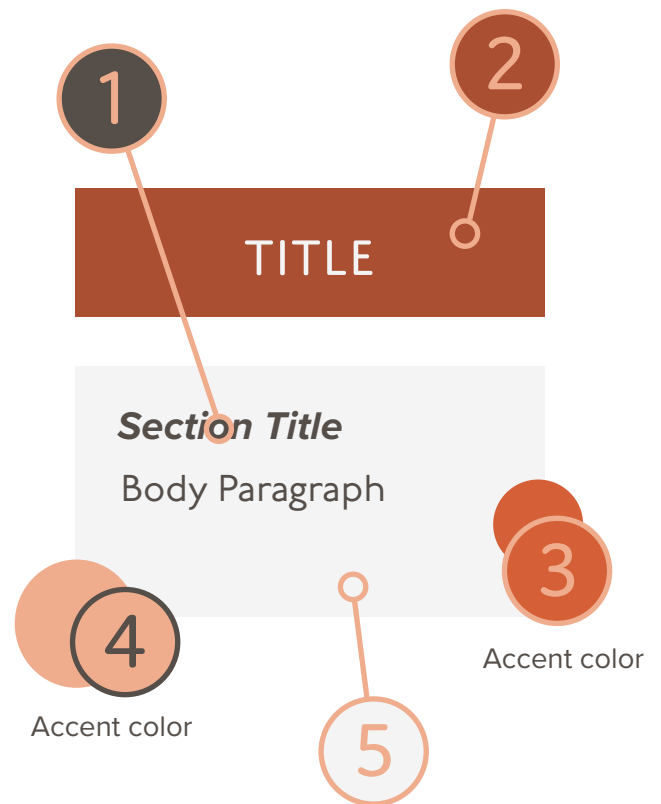

R: 241 G: 90 B: 36
C: 0 M: 79.92 Y: 96.69 K: 0.01
HEX: #F15A24

3

R: 230 G: 230 B: 230
C: 8.5 M: 6.1 Y: 6.63 K: 0
HEX: #F15A24

4

R: 255 G: 255 B: 255
C: 0 M: 0 Y: 0 K: 0
HEX: #FFFFFF

5*

*Mostly used as a background color

SECONDARY COLORS

1

R: 87 G: 78 B: 75
C: 59.18 M: 58.93 Y: 59.07 K: 36
HEX: #574E4B

2

R: 170 G: 80 B: 50
C: 24.3 M: 77.14 Y: 89.23 K: 14.8
HEX: #AA5032

3

R: 211 G: 95 B: 55
C: 12.64 M: 75.57 Y: 88.77 K: 1.9
HEX: #D35F37

4

R: 239 G: 173 B: 143
C: 3.86 M: 36.58 Y: 41.77 K: 0
HEX: #EFAD8F

5

R: 244 G: 244 B: 244
C: 0 M: 4.12 Y: 1.36 K: 0
HEX: #FFF4F4

MONOCHROME SHADES

ALISON
SOONG

R: 51 G: 51 B: 51
C: 69.43 M: 63.23 Y: 62.1 K: 58.36
HEX: #333333

1

R: 77 G: 77 B: 77
C: 65.4 M: 58.02 Y: 56.82 K: 36.66
HEX: #4D4D4D

2

R: 204 G: 204 B: 204
C: 19.47 M: 15.02 Y: 15.64 K: 0
HEX: #CCCCCC

3

R: 230 G: 230 B: 230
C: 8.5 M: 6.1 Y: 6.63 K: 0
HEX: #E6E6E6

4

R: 255 G: 255 B: 255
C: 0 M: 0 Y: 0 K: 0
HEX: #FFFFFF